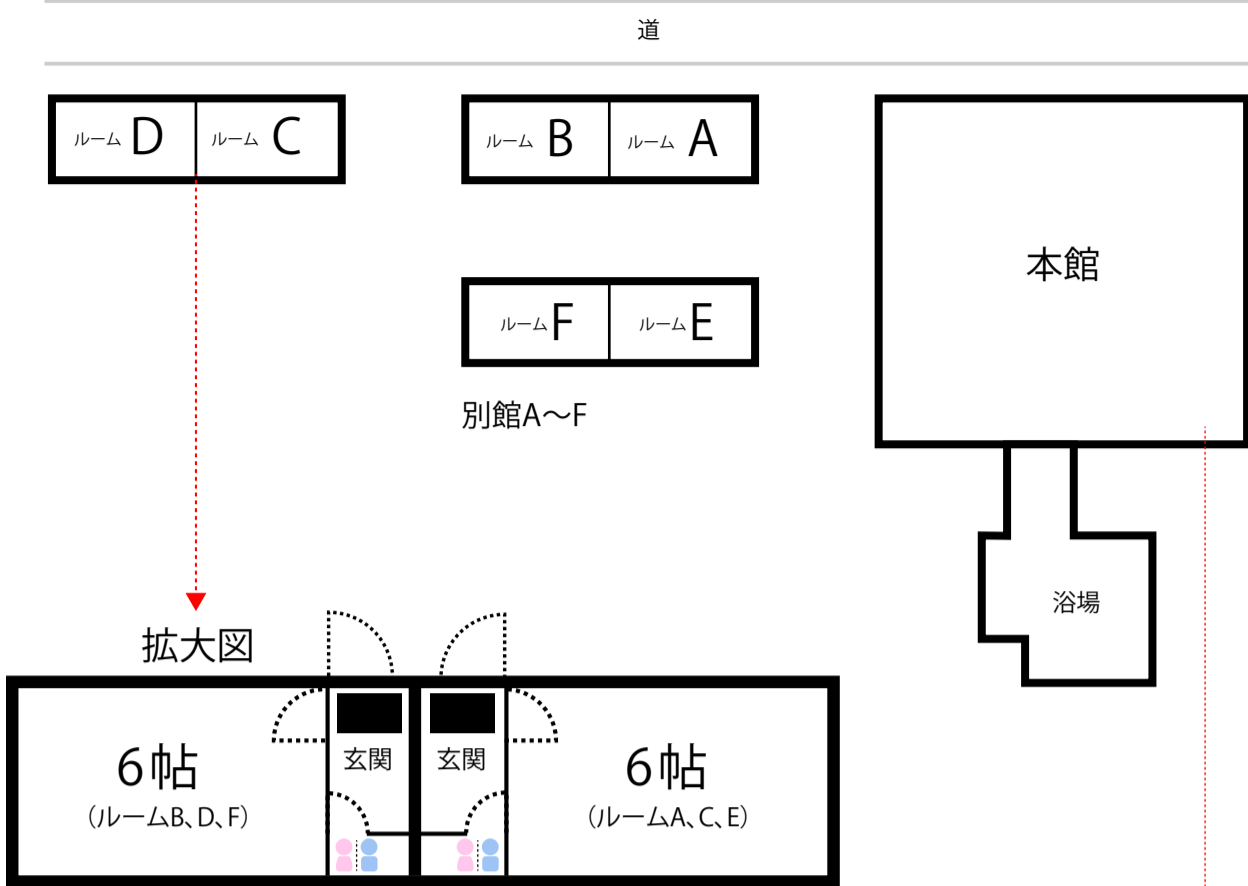

01. 館詰め鴨川(俯瞰図)

※各離れは全室共通の間取りになります

02. 母屋(間取り図)

1F

16380			
8645	1820	5915	
5460	3185	3185	2730

16380					
8190	2730		5460		
4550	910	2730	2730	2730	2730