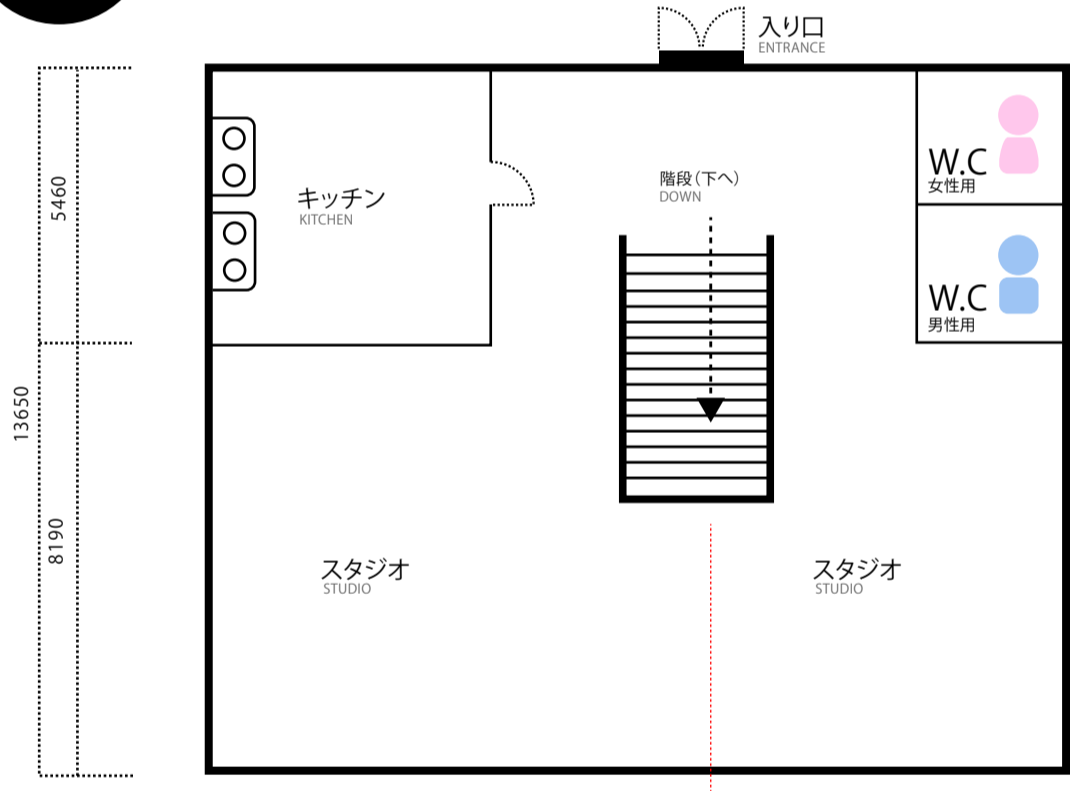

01. 館詰め鴨川(俯瞰図)

※各離れは全室共通の間取りになります

02. 母屋(間取り図)

1F

16380			
8645	1820	5915	
5460	3185	3185	2730

16380					
8190	2730		5460		
4550	910	2730	2730	2730	2730